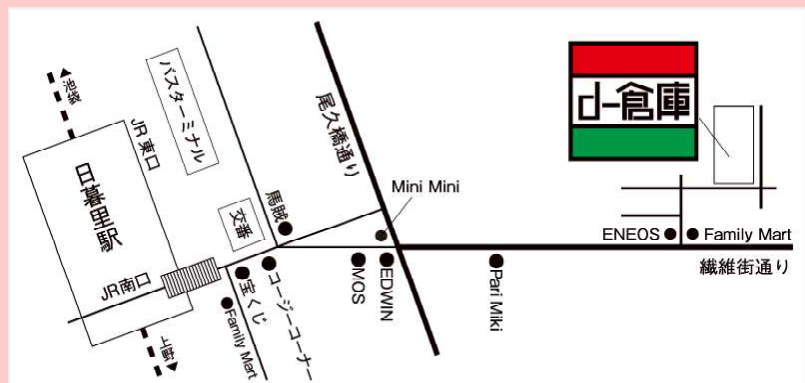

2015年11月10日(火)

14:00 19:00 2回公演

日暮里 d-倉庫 (日暮里駅南口徒歩7分)

劇団こむし・こむさ 復活第2回公演

## 日暮里 d-倉庫

〒116-0014  
荒川区東日暮里6-19-7  
Tel 03-5811-5399  
日暮里駅南口徒歩7分  
(JR山手線・京浜東北線・常磐線、  
私鉄京成線、日暮里舎人ライナー)  
〈お車でのご来場はご遠慮下さい〉

チケット 全席指定 前売1,500円(税込)  
当日1,700円(税込)

ご購入は・・・

- 劇団員にお申し付け下さい。
- 劇団へのお申し込み・お問い合わせ